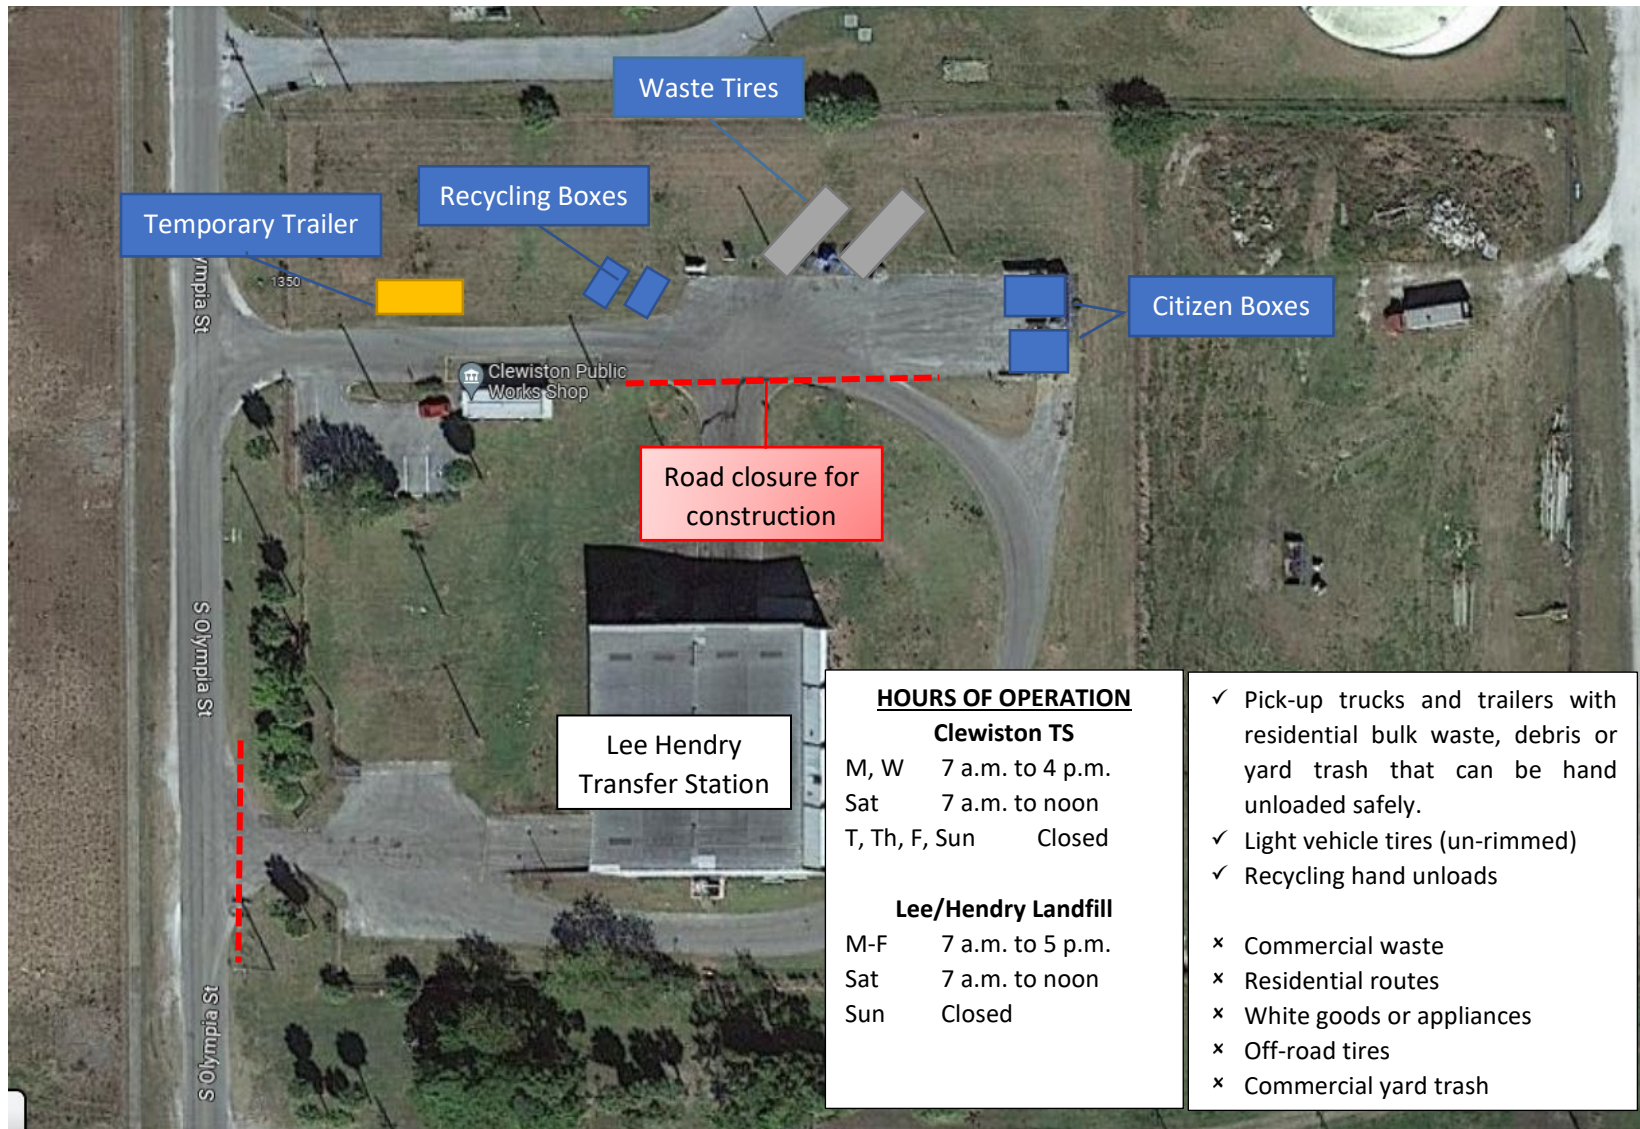

Adjusted hours of operation at the Landfill will be as follows:

- Monday to Friday 7 a.m. to 5 p.m.
- Saturday 7 a.m. to Noon
- Closed on Sunday

AVISO PÚBLICO

La Estación de Transferencia de Lee/Hendry ubicada en 1350 S Olympia Street, Clewiston, FL 33440 estará cerrada por reconstrucción debido a daños ocasionados durante la temporada de huracanes, desde Octubre 13 hasta finales de Abril. October 13th through late April. Durante este periodo, el horario de atención estará limitado y el servicio al público estará restringido. El Relleno Sanitario de Lee/Hendry ubicado en 5500 Church Road, Felda, FL 33930, permanecerá abierto.

Horas de operación en la Estación de Transferencia:

- Lunes y Miércoles 7 a.m. a 4 p.m.
- Sábado 7 a.m. a 12 p.m.
- Cerrado los Martes, Jueves, Viernes y Domingos

Únicamente los siguientes usuarios tendrán acceso a las instalaciones:

- Camionetas y remolques con desechos residenciales, escombros y basura de jardín que se pueden descargar a mano de manera segura
- Neumáticos de vehículos ligeros (sin el borde - rim)
- Material reciclable que pueda ser descargado manualmente

Adicionalmente, el relleno sanitario de Lee/Hendry tendrá horario de atención extendido durante este periodo.

- Lunes a Viernes 7 a.m. a 5 p.m.
- Sábados 7 a.m. a 12 pm
- Cerrado los Domingos

Clewiston Transfer Station